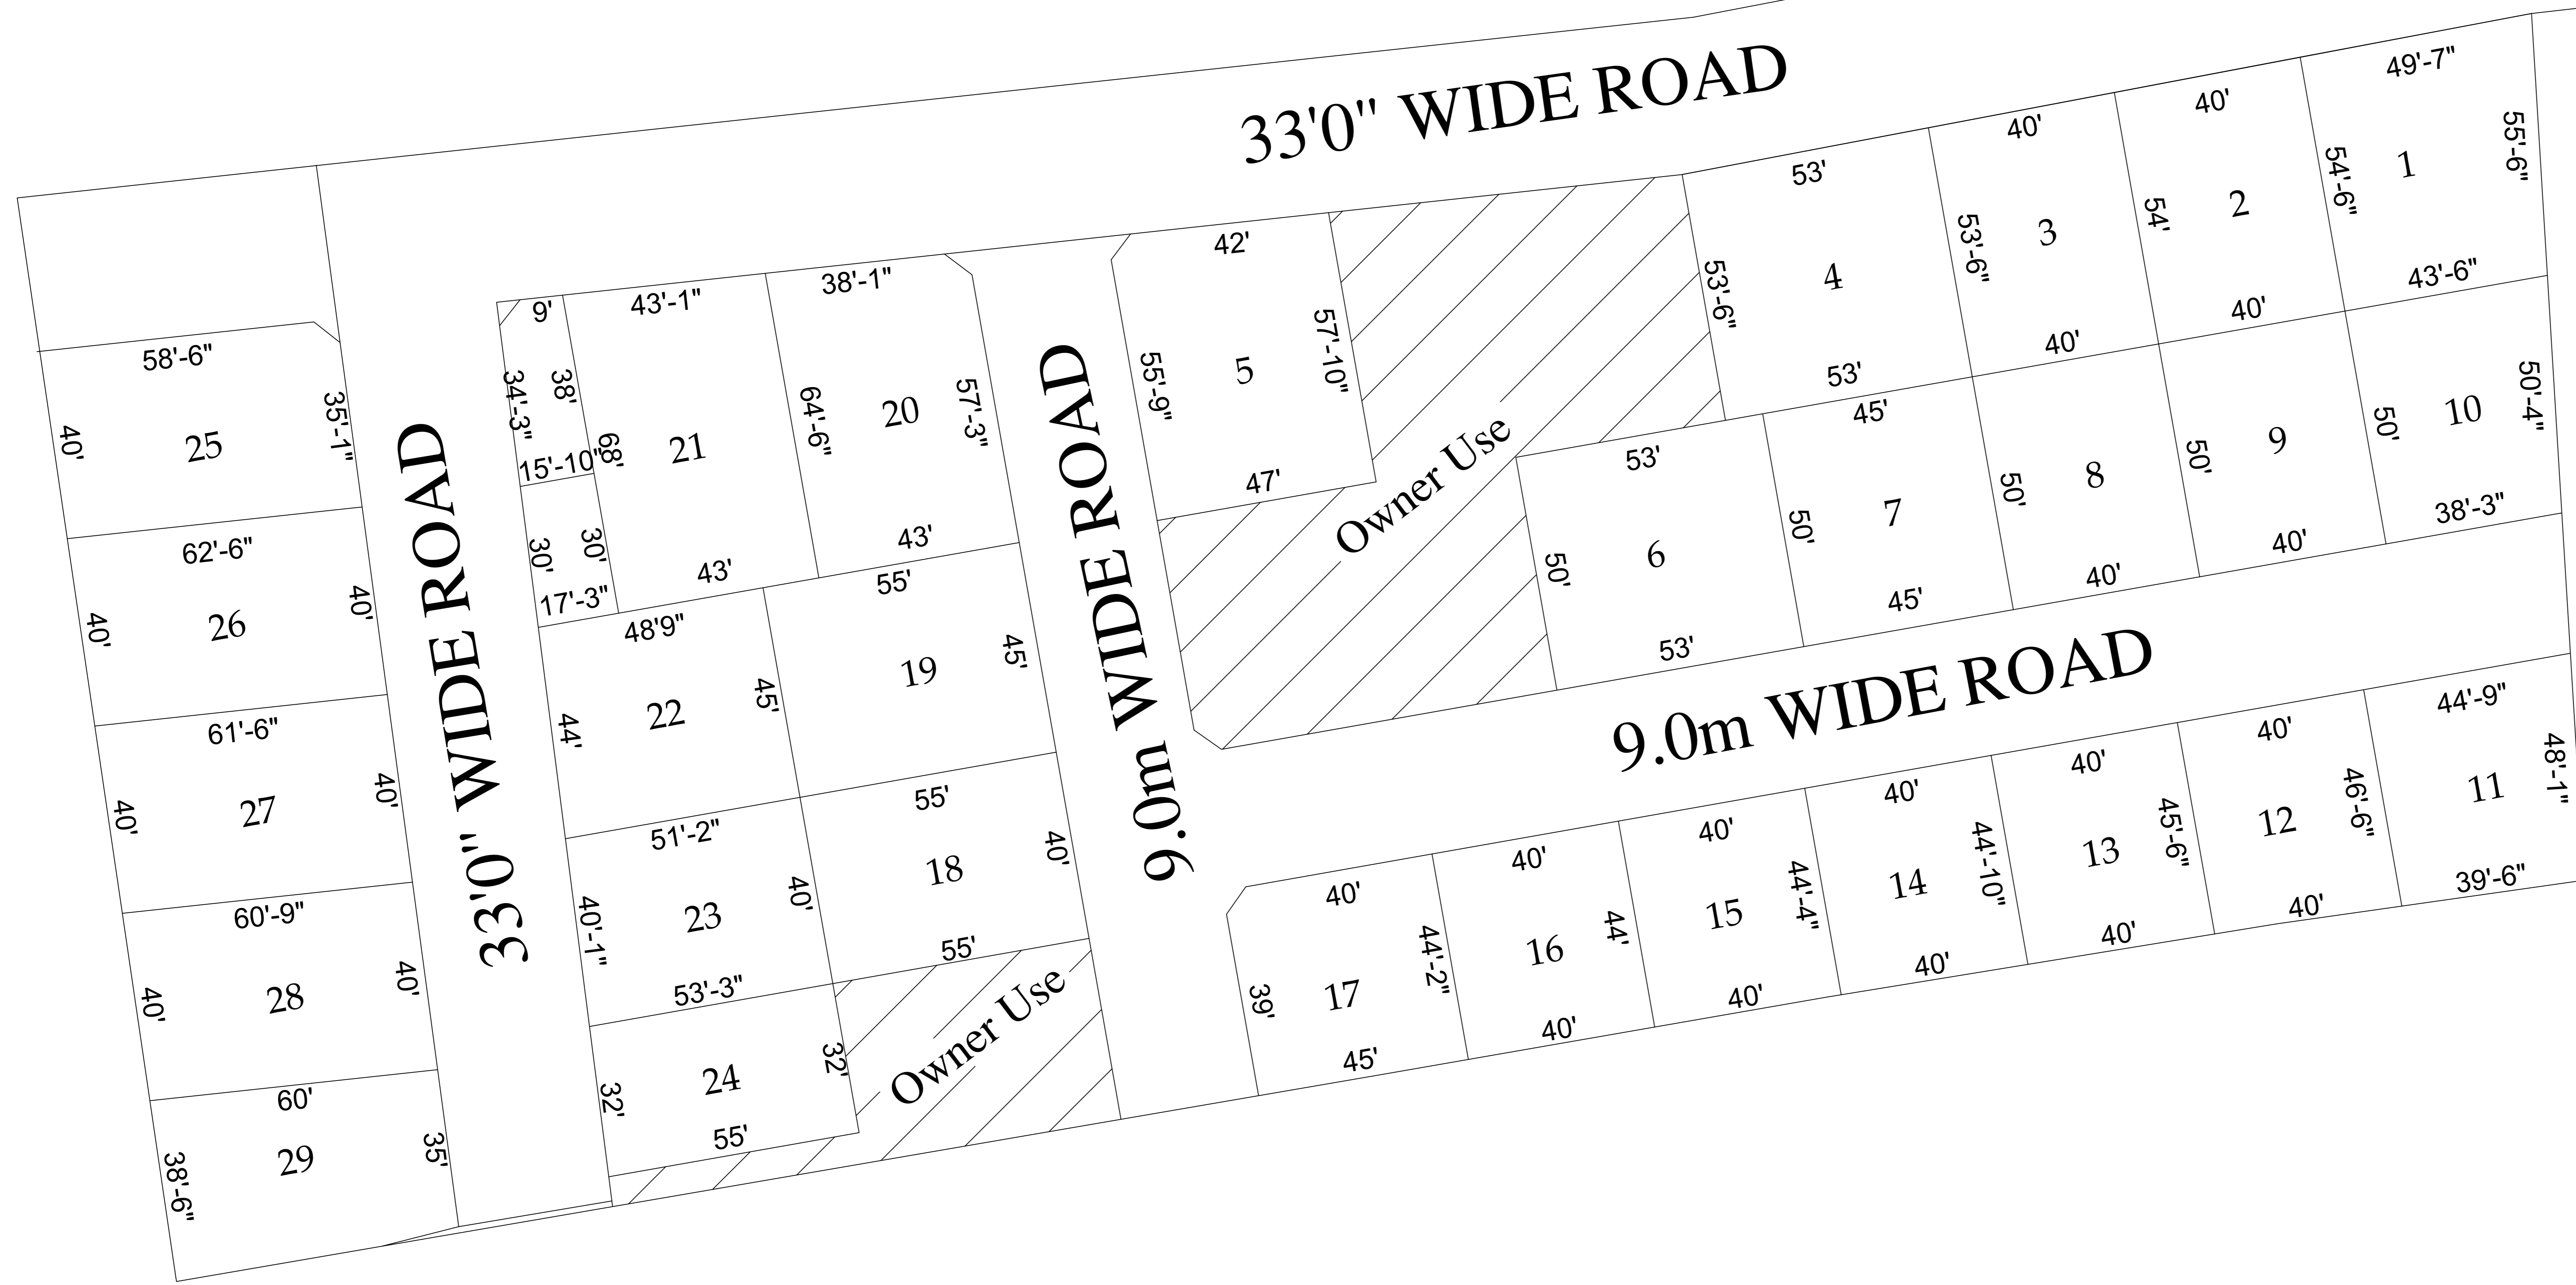

Pearl Park Avenue

AREA DETAILS			
No	Sq.ft	Cent	Sq.ft
1	2554	5	376
2	2170	4	428
3	2150	4	408
4	2836	6	222
5	2774	6	160
6	2650	6	036
7	2250	5	072
8	2000	4	258
9	2000	4	258
10	2030	4	288
11	1964	4	222
12	1840	4	091
13	1807	4	065
14	1797	4	055
15	1767	4	025
16	1763	4	021
17	1971	4	229
18	2200	5	022
19	2475	5	297
20	2715	6	101
21	2851	6	237
22	2223	5	045
23	2090	4	348
24	1732	3	425
25	2510	5	332
26	2480	5	302
27	2445	5	267
28	2415	5	237
29	2220	5	042